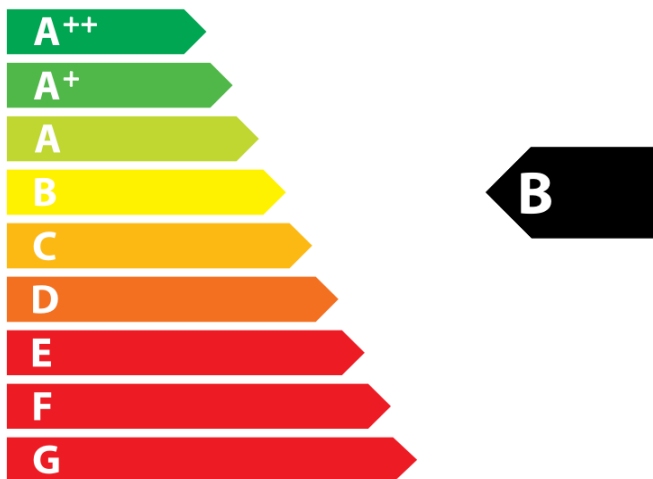

ENERG
енергия · ενεργεια

Bellfires

Bellfires Vertical Bell S.
3 LF G20

8,1
kW

ENERGIA · ЕНЕРГИЯ · ΕΝΕΡΓΕΙΑ · ENERGIJA · ENERGY · ENERGIE · ENERGI

2015/1186